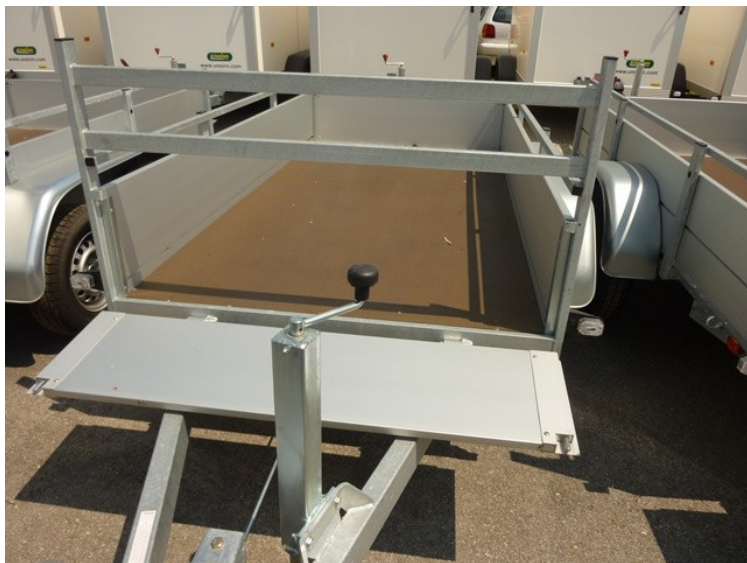

**Anssems BSX,Tandem,2500 kg,251x130x35cmNEU****Prezzo:****2.099,00 €**

IVA deducibile

Tipo carrozzeria	Rimorchio a pianale ribassato
Colore	Argento
Länge	4.070 mm
Breite	1.810 mm
Höhe	1.250 mm
Laderaum Länge	2.510 mm
Laderaum Breite	1.300 mm
Laderaum Höhe	350 mm
Leergewicht	365 kg
Nutzlast	2.135 kg
Zul. Gesamtgewicht	2.500 kg
Anzahl Achsen	2

**Equipaggiamento**

Veicolo nuovo, Zincatura a fuoco, Dispositivo automatico antibloccaggio freno, Luci di ingombro, Technik und Sicherheit Rückfahrautomatik, Begrenzungsleuchten Sonstiges Gummifederachse, Einzelradaufhängung, Stützrad, lange V-Sicherheitsdeichsel verschweißt und tauchbad- feuerverzinkt, Gebremst, Irrtümer vorbehalten, Vorverkauf vorbehalten Weitere Informationen Bordwände vorne und hinten abklappbar, Die Frontbordwand liegt dann auf der Deichsel, die Heckbordwand auf zwei ausziehbaren Rohren, dadurch ergibt sich eine Verlängerung der Ladefläche, stabile Stahl-Rahmenkonstruktion kpl, verschweißt und tauchbad-feuerverzinkt, Aluminium-Bordwände eloxiert, dadurch gegen Witterungseinflüsse geschützt, Stahl-Reling links und rechts sowie Ladegitter verschweißt und tauchbad-feuerverzinkt, Einzelradfederung, Markenachse Fabrikat AL-KO, Zubehör auf Anfrage erhältlich

# Anssems BSX, Tandem, 2500 kg, 251x130x35cm NEU